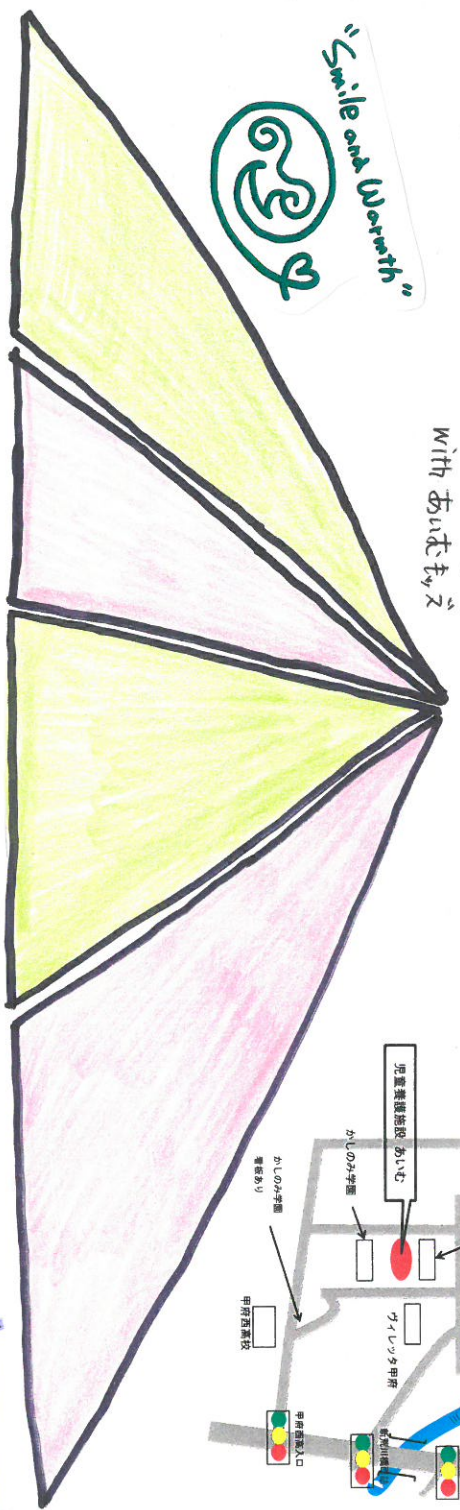

池田ふる水あいらびらシルシエ

2018.9.17日(祝)

AM10:00~PM14:30

開催場所

INあいち

社会福祉法人山梨聖の会
児童養護施設 あいち
甲府市下飯田2-5-5
TEL:055-220-1100

バント

- ① 11:00~11:30 成りゆき太鼓
- ② 11:45~12:15 ダイスBOX
- ③ 13:00~13:30 ダンスパフォーマンス
- ④ 13:45~14:15 ウェストコース
With あいちダンス

★ きたんちん
〈レジン〉

★ Kumama
〈ロゼット〉

★ ANGEL ROSE
〈ハンドソーサー〉

★ X17教室

★ miikan
〈消しごむハンコ〉

★ クローバー牧場
〈引き馬体験、乗馬体験〉

★ 花き若手会
〈お花、野菜販売〉

★ ゴリラのペン屋
〈ペン〉

★ ホントの露店
〈焼きたて、ポテトフライ〉

★ A. G. Cafe
〈コーヒー、ジュース〉

★ 島嘉
〈おにぎり〉

★ 荒木精肉店
〈からあげ、串かつ〉

★ 育みの会
〈そうめん〉

★ NICORO
〈アヒンクッキー〉

★ マニー
〈りんご飴、占い〉

あいちから

・かき氷 ・豚汁
・宝石すくい
・コイン落とし
※あいちからは
全て無料で
提供させていただきます。

子どもが楽しめる無料ゲーム。ワークショップや飲食店もあります。
その他にも色々なバントがあるぞ、ぜひ親子で遊びに来て下さい😊