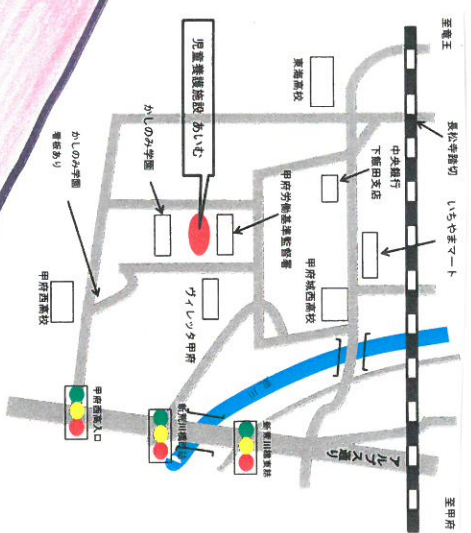

池田ふる水あいらびらシルシエ

2018.9.17日(祝)

AM10:00~PM14:30

開催場所

INあいち

社会福祉法人山梨聖の会
児童養護施設 あいち
甲府市下飯田2-5-5
TEL:055-220-1100

バント

- ① 11:00~11:30 成りゆき太鼓
- ② 11:45~12:15 ダイスBOX
- ③ 13:00~13:30 ダンスパフォーマンス
- ④ 13:45~14:15 ウェストコース
With あいちダンス

★ ホントの露店
〈焼きたて、ポテトフライ〉

★ A. G. Cafe
〈コーヒー、ジュース〉

★ 島嘉
〈おにぎり〉

★ 荒木精肉店
〈からあげ、串かつ〉

★ 育みの会
〈そうめん〉

★ NICORO
〈アヒンクッキー〉

★ マニー
〈りんご飴、占い〉

あいちから

・かき氷 ・豚汁
・宝石すくい
・コイン落とし
※あいちからは
全て無料で
提供させていただきます。

子どもが楽しめる無料ゲーム。ワークショップや飲食店もあります。
その他にも色々なバントがあるぞ、ぜひ親子で遊びに来て下さい😊