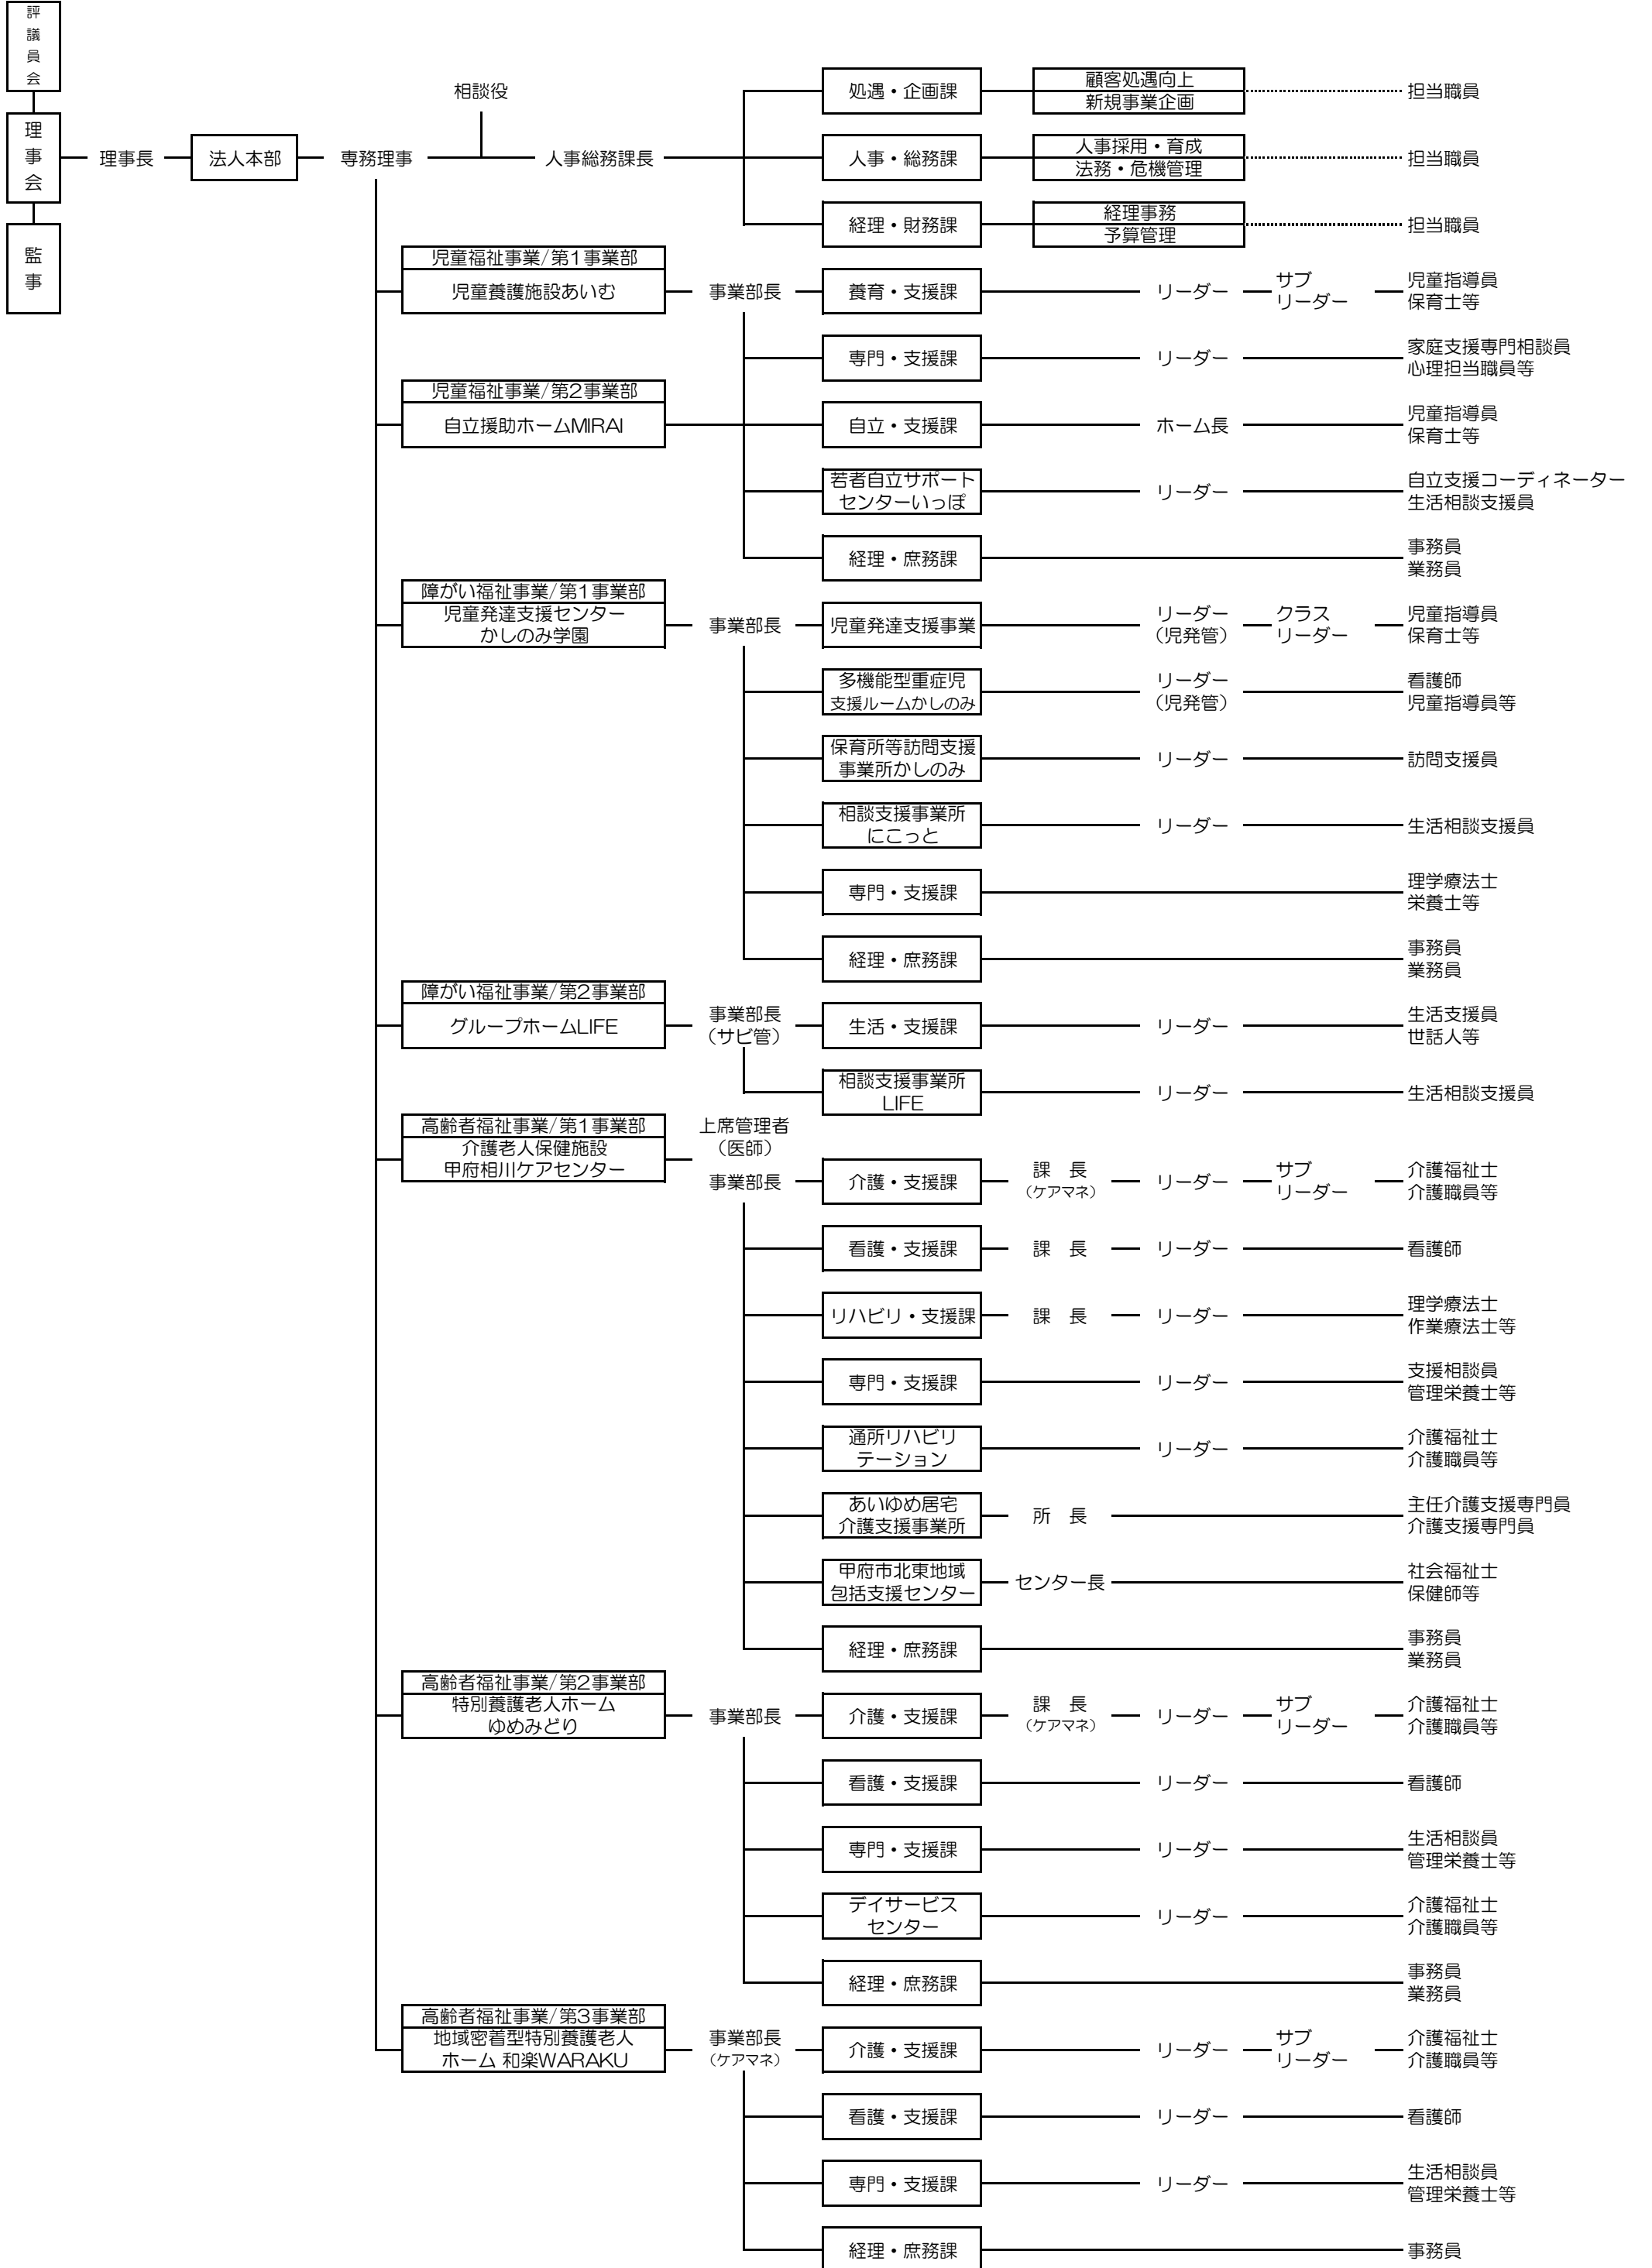

社会福祉法人 山梨櫻の会 組織図  
Organization chart

※ ( ) は兼務