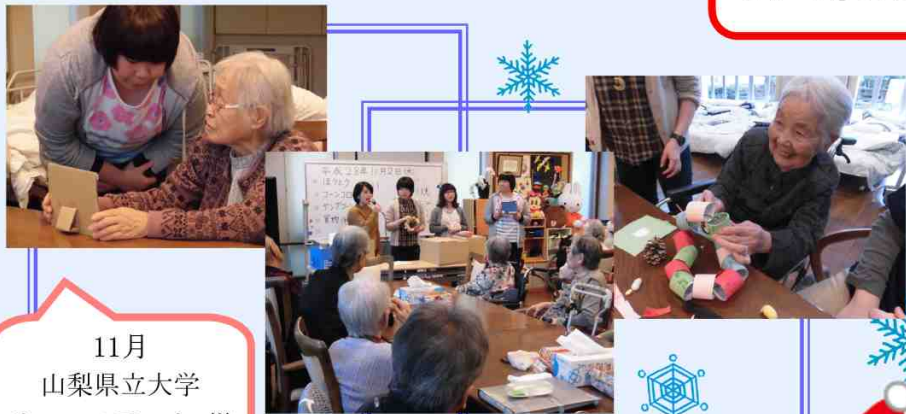

## 安心！防犯講話

12月6日（火）竜王交番の署員の方をお招きし、玉川地区の犯罪を事前に防ぐことをテーマとした防犯講話が開催されました。玉川地区にお住まいの方々も多数ご出席していただきました。講話の中ではオレオレ詐欺・還付金詐欺・盗難などの予防対策についてのお話や、実際の犯人とのやり取りを録音したテープを聞き防犯に対する知識を深めました。

**みんなで玉川地区の  
 犯罪被害を防ぎましょう！！**

## デイサービスだより

デイサービスでは毎月色々な企画をたて利用者様に参加していただいています。また、誕生日には個別サービスを実施しています。お買い物へ行ったり、ご飯を食べに行ったりとご希望に沿った形でお誕生日サービスを実施しています！

天気の良い日は  
 ドライブへ(^o^)

編み物教室を  
 毎週木曜日行っています！

外食レクは  
 大人気です  
 (\*^^\*)

## 心のやすらぎコンサート 祝1000回

西方先生の心の  
 やすらぎコンサートは  
 山梨や東京などで2002年から活動を始められ  
 なんと1000回を超えられました。  
 本当にいつもありがとうございます。  
 先生が奏でる素敵なメロディーは皆様の  
 心が癒される魔法のメロディーです♪  
 また来年もゆめみどりでの  
 コンサートを楽しみに  
 しております！

# Smile広場

8月  
花洋会 様

9月  
玉川保育園 様

10月  
ケントインターナショナル  
プリスクール 様

11月  
山梨県立大学  
リユースアート 様